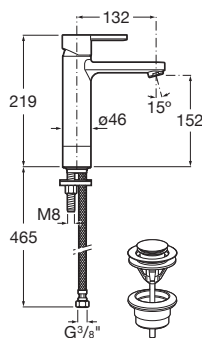

CARACTERISTICI

- Aerator type: Aerator încorporat
- Debit (l/min - 3 bar): 5
- Economie de apă și de energie
- Finisaj: Crom
- Furtunuri de alimentare flexibile incluse
- Locație de aplicare: Lavoar
- Mounting type: Montat pe margine
- Poziție centrală apă rece
- Sistem restricționare debit apă
- Tip de cartuș: Ceramic
- Tip mixer: Cu monocomandă
- Ventil cu sistem click-clack

Evershine

SoftTurn®

NAIA

Baterie lavoar cu aerator, ventil click-clack și
racorduri flexibile; tehnologie Cold Start, înălțime
L

PRE (FĂRĂ TVA) (FĂRĂ TVA)

1.247,00 LEI

SCHIȚE TEHNICE