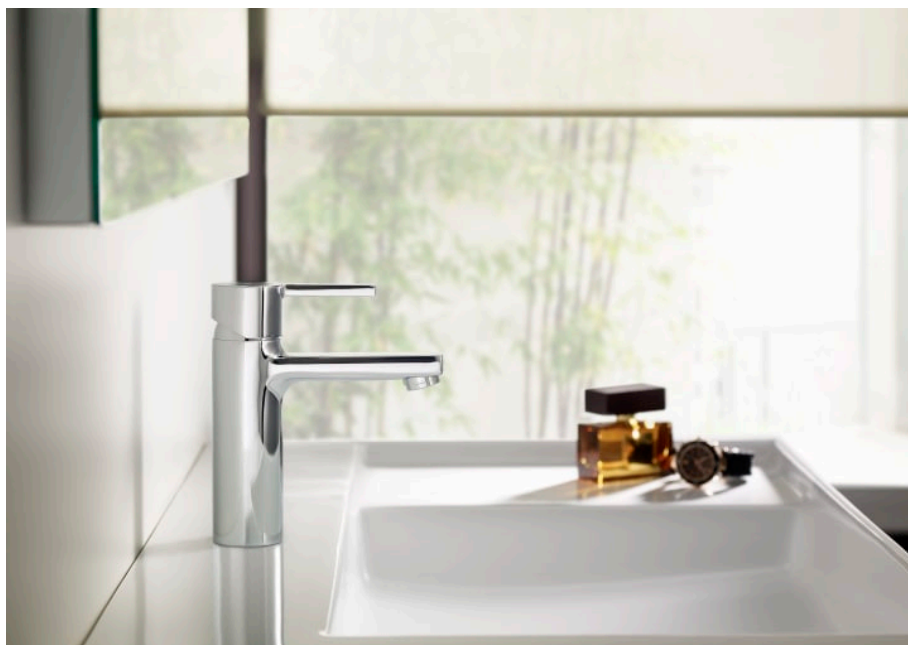

CARACTERISTICI

- Aerator type: Aerator încorporat
- Debit (l/min - 3 bar): 5
- Economie de apă și de energie
- Finisaj: Crom
- Furtunuri de alimentare flexibile incluse
- Locație de aplicare: Lavoar
- Mounting type: Montat pe margine
- Poziție centrală apă rece
- Sistem restricționare debit apă
- Tip de cartuș: Ceramic
- Tip mixer: Cu monocomandă
- Ventil cu sistem click-clack

Evershine

SoftTurn®

NAIA

Baterie lavoar cu aerator, ventil click-clack și
racorduri flexibile; tehnologie Cold Start, înălțime
L

PRE (FĂRĂ TVA) (FĂRĂ TVA)

1.247,00 LEI

SCHIȚE TEHNICE

Naia

Caracterul și sofisticarea se combină în această colecție de baterii cu design minimalist, generată de alăturarea perfectă a formelor geometrice cilindrică și pătrată.

MANUALE ȘI INFORMAȚII TEHNICE

[Manual de instalare](#)